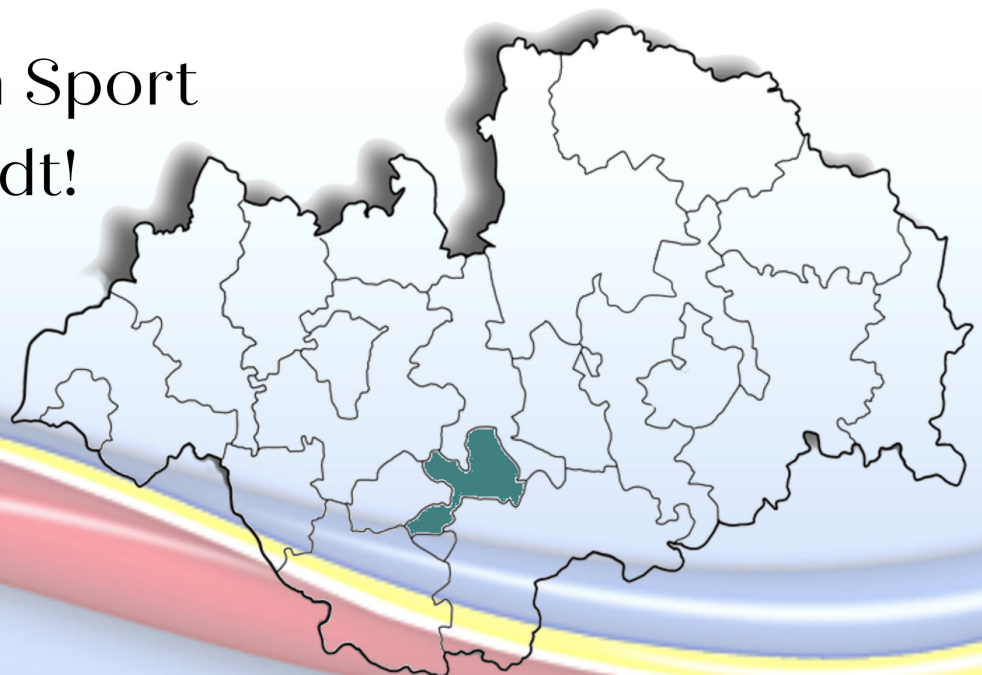

www.ksb-ludwigslust-parchim.de

info@ksb-ludwigslust-parchim.de

AUF DIE PLÄTZE... **FERTIG?**

Finde deinen Sport
in deiner Stadt!

Kreissportbund
Ludwigslust-Parchim e.V.

Sportvereine in Ludwigslust

Verein	Sportarten	0 - 6 Jahre	7 - 14 Jahre	15 - 18 Jahre	Kontakt
LSV "Germania" Kummer e.V.	allgemeine Sportgruppe			✓	
	Fußball			✓	
	Gymnastik / Fitness				
	Volleyball				
Postsportverein Ludwigslust e.V.	Gymnastik / Tanz	✓	✓	✓	www.postsportverein-lwl.de
	Kegeln / Bowling		✓		
	Wandern				
TSG Ludwigslust e.V.	Aerobic			✓	
	Kegeln / Bowling				
	Tischtennis				
	Gerätturnen	✓	✓	✓	
Hörgeschädigten SV Ludwigslust e.V.	Gehörlosensport				
SV Gymnasium Ludwigslust e.V.	Aikido				www.gymnasium-ludwigslust.de
	Badminton		✓	✓	
	Basketball		✓	✓	
	Handball		✓	✓	
	Volleyball		✓	✓	
Schützenverein Ludwigslust e.V.	Schützen		✓		www.sv-lwl.de
Motorsportclub Ludwigslust e.V.	Motorradsport	✓	✓	✓	www.mc-ludwigslust.de
Eintracht Ludwigslust e.V.	Fußball	✓	✓	✓	www.eintracht-ludwigslust.de
Masamune Ludwigslust e.V.	Kobudo (Karate)	✓	✓	✓	www.karate-masamune.de
SG 03 Ludwigslust/Grabow e.V.	allgemeine Sportgruppe	✓			www.sg03.de
	Badminton		✓	✓	
	Behindertensport		✓	✓	
	Boxen		✓	✓	
	Fußball	✓	✓	✓	
	Leichtathletik	✓	✓	✓	
	Rehasport				
	Rhönrad	✓	✓	✓	
	Tennis		✓	✓	
	Triathlon				
Volley Tigers Ludwigslust e.V.	Schach			✓	www.volleytigers-ludwigslust.de
	Tischtennis				
	Volleyball		✓	✓	
Fanfarenzug Ludwigslust e.V.	Spielmannszug		✓	✓	www.fanfarenzug-ludwigslust.beep.de